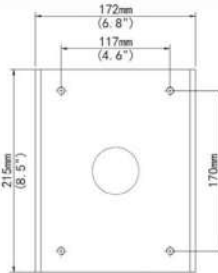

### Dimensions

EC-SE45500mm

EC-SE45200mm

### Dimensions

EC-UP08PM

### Dimensions

EC-UC08CM

## Parapet Mount

Dimensions