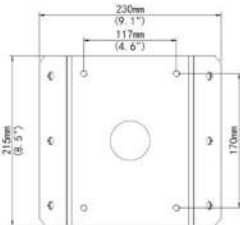

### Dimensions

EC-SE45500mm

EC-SE45200mm

### Dimensions

EC-UP08PM

### Dimensions

EC-UC08CM

## Parapet Mount

Dimensions