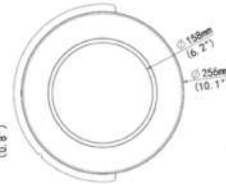

### Dimensions

EC-ICM

### Dimensions

EC-SE45500mm

EC-SE45200mm

### Dimensions

EC-UC08CM

## Parapet Mount

Dimensions